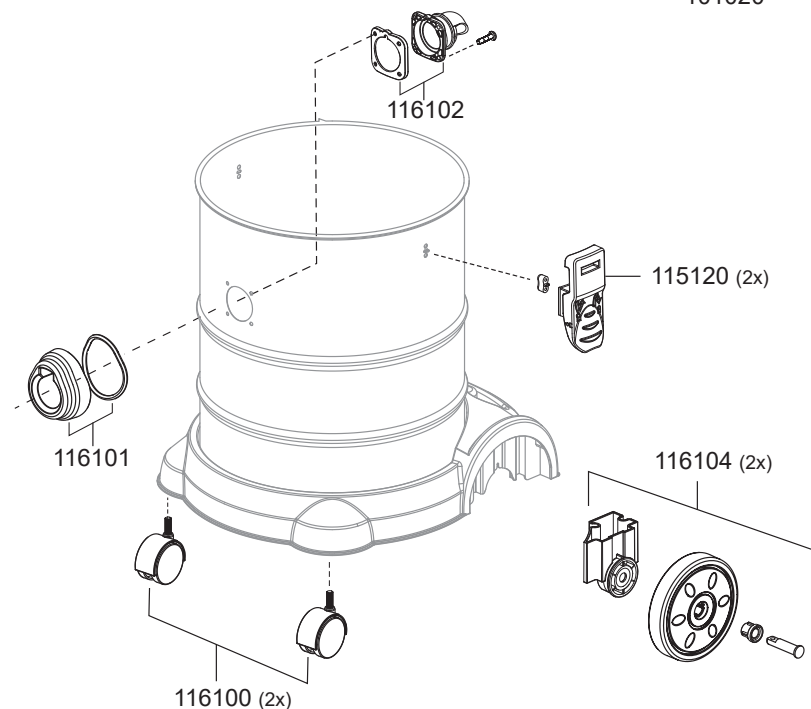

### pièces de rechange Artos

103013	interrupteur, rouge
115115	câble électrique, 8m, noir
116107	poignée
116108	moteur de soufflerie, 1200 Watt
116109	boîtier flotteur
116110	serre-câble
116111	mousse d'isolation, moteur en bas
116112	mousse d'isolation, moteur en haut
116116	flotteur avec joint