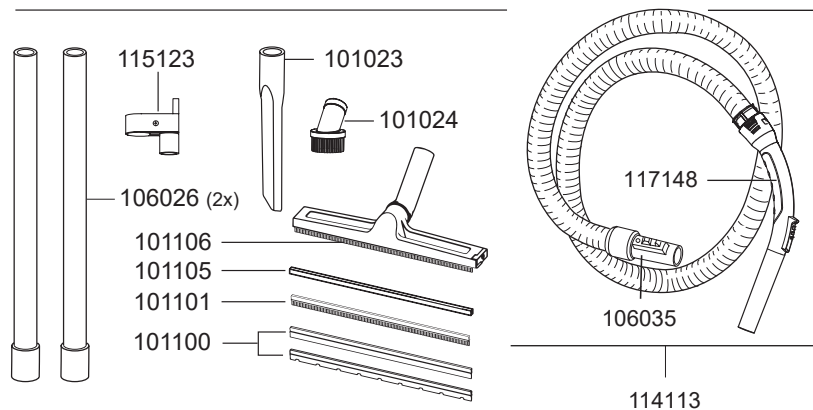

### pièces de rechange Artos

103013	interrupteur, rouge
115115	câble électrique, 8m, noir
116107	poignée
116108	moteur de soufflerie, 1200 Watt
116109	boîtier flotteur
116110	serre-câble
116111	mousse d'isolation, moteur en bas
116112	mousse d'isolation, moteur en haut
116116	flotteur avec joint