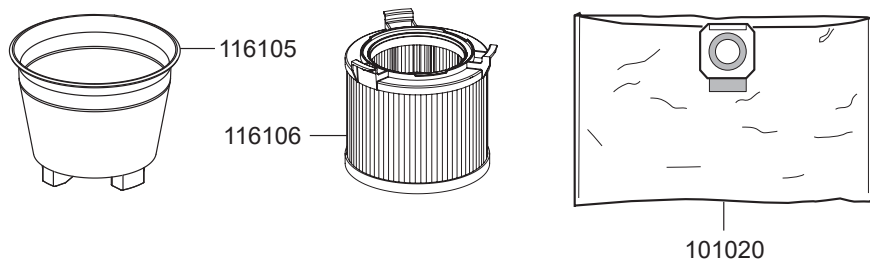

### pièces de rechange Artos

103013	interrupteur, rouge
115115	câble électrique, 8m, noir
116107	poignée
116108	moteur de soufflerie, 1200 Watt
116109	boîtier flotteur
116110	serre-câble
116111	mousse d'isolation, moteur en bas
116112	mousse d'isolation, moteur en haut
116116	flotteur avec joint