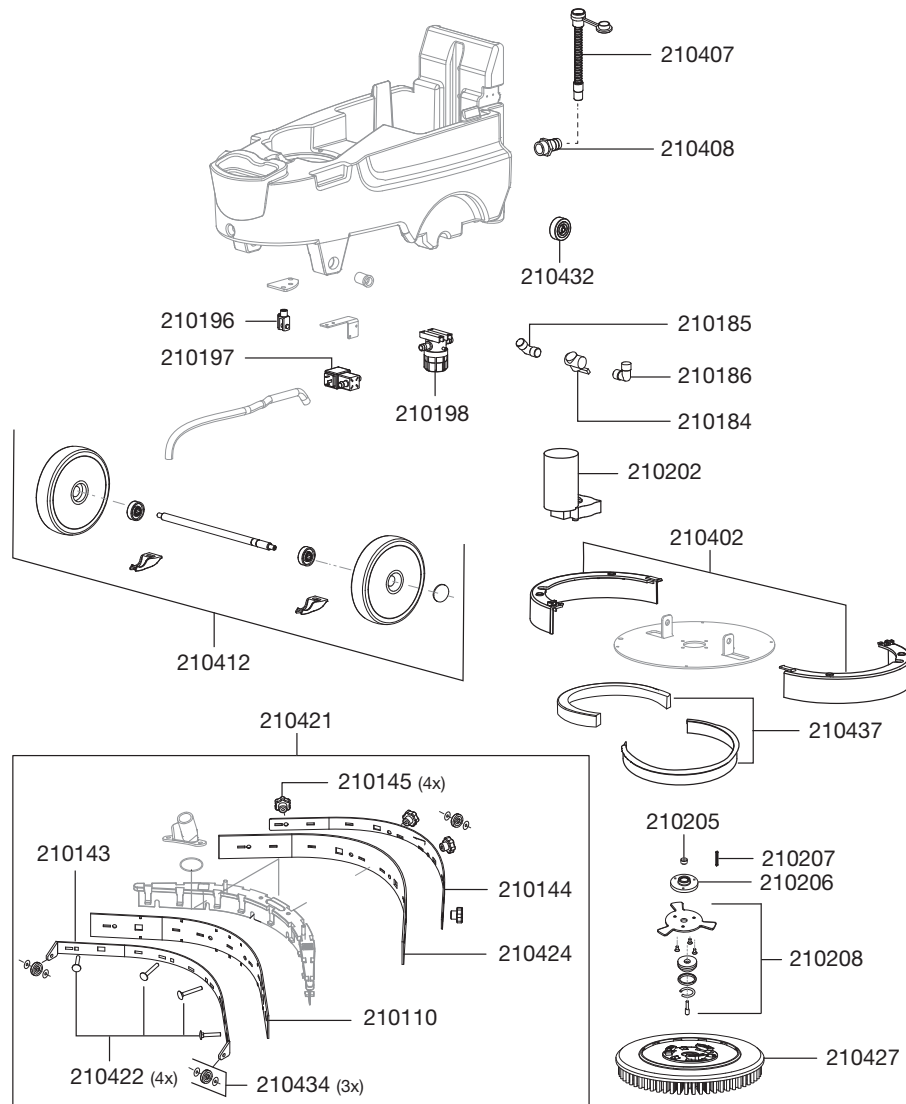

TORANA

Artikel-Nr. Beschreibung

Ersatzteile Scheuersaugmaschine Torana

210110	Gummilippe, vorne
210143	Befestigungsleiste, Saugbalken vorne
210144	Befestigungsleiste, Saugbalken hinten
210145	Knebelmutter M6, Saugbalken
210184	Kugelhahn
210185	Winkelfitting
210186	Winkelfitting
210196	Gabelkopf mit Gewindebohrung M6
210197	Magnetventil
210198	Schauglas mit Frischwassersieb
210202	Motor 400 Watt
210205	Hülse
210206	Flansch
210207	Passfeder 6x6x12
210208	Flansch-Set Antrieb
210402	Bürstenschutz
210407	Ablassschlauch Frischwasser
210408	Fitting
210412	Rad-Set kplt.
210421	Saugbalken kplt.
210422	Schraube M6x35 verzinkt
210424	Gummilippe, hinten
210427	Schrubbürste, 360mm, (Mittel)
210432	Anfahr-Rad
210434	Rad kugelgelagert, Saugbalken
210437	Kantenschutzprofil Gummi (Set, 2x)

Zubehör Scheuersaugmaschine Torana

210122	Pad weiß	15"	(VE = 5 Stück)
210123	Pad schwarz	15"	(VE = 5 Stück)
210124	Pad grün	15"	(VE = 5 Stück)
210125	Padverschluss		
210131	Pad rot	15"	(VE = 5 Stück)
210132	Kabel, Ladegerät-Steckdose		
210235	Flansch, Bürsten		
210243	Duo Pad	15"	
210426	Pad-Treibteller, 360mm		
210427	Schrubbürste, 360mm, (Mittel)		
210428	Schrubbürste, 360mm, (Abrasive)		
210429	Schrubbürste, 360mm, (Weich)		
210430	Schrubbürste, 360mm, (Rosshaar)		
210435	Gummilippe, vorne, ölbeständig		
210436	Gummilippe, hinten, ölbeständig