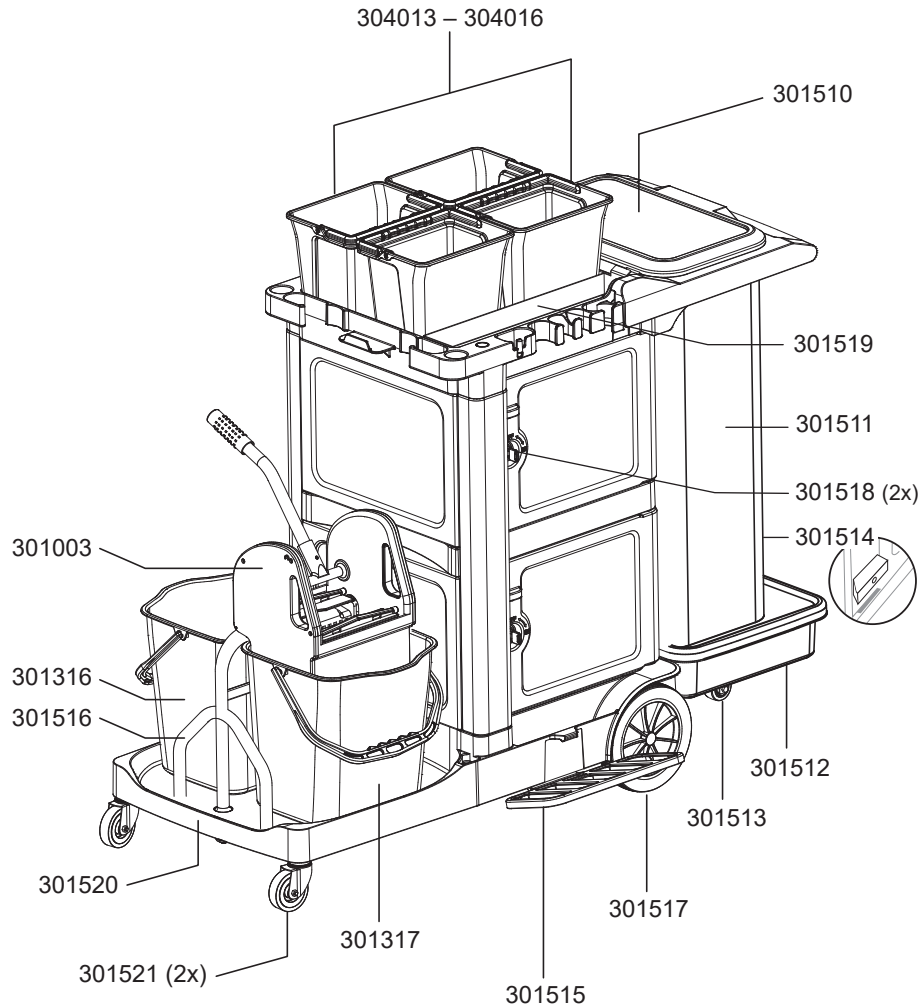

PURIX PRO

Artikel-Nr. Beschreibung

Ersatzteile Reinigungswagen Purix

301003	Mopp-Presse
301316	Eimer 17 Liter, grau, roter Henkel
301317	Eimer 17 Liter, grau, blauer Henkel
301510	Halterung mit Deckel Wäschesack
301511	Wäschesack, grau
301512	Ablagewanne
301513	Lenkrolle für Ablagewanne
301514	Verschlusshebel Ablagewanne, Wäschesack
301515	Moppablage klappbar
301516	Mopp-Pressen-Halterung inkl. Schrauben
301517	Rad
301518	Schloss mit Schlüssel
301519	Trennung / Ablagefach seitlich
301520	Grundplatte
301521	Lenkrolle
304013	Eimer 5 Liter, grau, blauer Henkel
304014	Eimer 5 Liter, grau, roter Henkel
304015	Eimer 5 Liter, grau, grüner Henkel
304016	Eimer 5 Liter, grau, gelber Henkel

Zubehör Reinigungswagen Purix

301003	Mopp-Presse
301197	Ablagewanne 3-Kammer Set
301198	Ablagewanne 4-Kammer Set
301515	Moppablage klappbar
301034	Warnschild Rutschgefahr
302015	Warnschild Rutschgefahr international (VE = 10 Stk.)