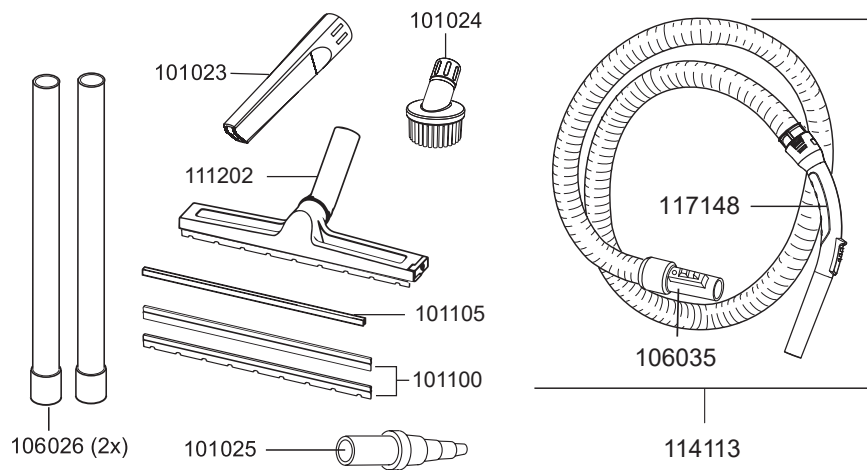

MAXIMUS pt

Artikel-Nr. Beschreibung

Ersatzteile Trockensauger Maximus pt

101075	Dämmschaum, Abluft
106016	Schalter elektrisch
106018	Spannbügel, rot
109012	Feder für Taster
109015	Steckdose
109016	Steckdosenklappe
109018	Schaltergehäuse
109050	Leistungsregelungs-Set
109073	Kabelsatz Steckdose
109077	Elektronik Automatik
109079	Steckdosenboard inkl. Klappe
111101	Schraube K4, 8x100 (VE=2 Stk.)
111102	Schalterabdeckung
111103	Taster
111104	Haube
111105	Schraube M4x16
111112	Schalter, Automatik
111113	Dämmschaum, Motor
111115	Dichtung, Grundplatte
111116	Kabelsatz
111117	Zugentlastungsbrücke
111121	Steckerfixierung
111122	Steckdose
111123	Mutter, Vierkant-, M6
111124	Filterkassette
111145	Steckdosenleiste
111155	Netzkabel, 10m, schwarz
111165	Haube innen
111167	Grundplatte
111306	Litzensatz
111324	Gebläsemotor - Set 700 Watt
112103	Kabelhaken-Set

MAXIMUS pt

Artikel-Nr. Beschreibung

Ersatzteile Trockensauger Maximus pt

101023	Fugendüse, D32, 220 mm
101024	Rundpinsel, D32
101025	Elektrowerkzeugadapter, D32
101029	Kupplungsgehäuse Set
101090	Dichtung Kupplungsgehäuse
101093	Schraube Kupplungsgehäuse
106013	Vliesfiltertüte (VE = 10 Stk.)
106023	Rad
106024	Lenkrolle, D50
106026	Saugrohr, D32, Aluminium
106035	Schlauchanschluss für Behälter D32
106047	Motorschutzfilter
111125	Filterkorb
111131	Behälter kplt.
111202	Hartbodendüse, D32, 360 mm
114101	Flansch für Vliesfiltertüte
114113	Saugschlauch, D32, 2,5m
117148	Krümmer mit Schlauchanschluss D32

Zubehör Trockensauger Maximus pt

101100	Bürststreifen Set 360mm für 101106, 111202
101104	Bürststreifen Set 360 mm für 111207 (Rosshaar)
101105	Kunststoffschiene 360mm für 101106, 111202
106013	Vliesfiltertüte (VE = 10 Stk.)
106014	Vliesfiltertüte (VE = 250 Stk.)
106061	Vliesfiltertüte HEPA 13 (VE = 10 Stk.)
106067	Saugschlauch je Meter, antistatisch
109111	Saugschlauch, 3 m, antistatisch
111132	HEPA13 Filterkassette
111133	Teleskop-Saugrohr, D32, Edelstahl
111193	HEPA14 Filterkassette
117148	Krümmer mit Schlauchanschluss D32