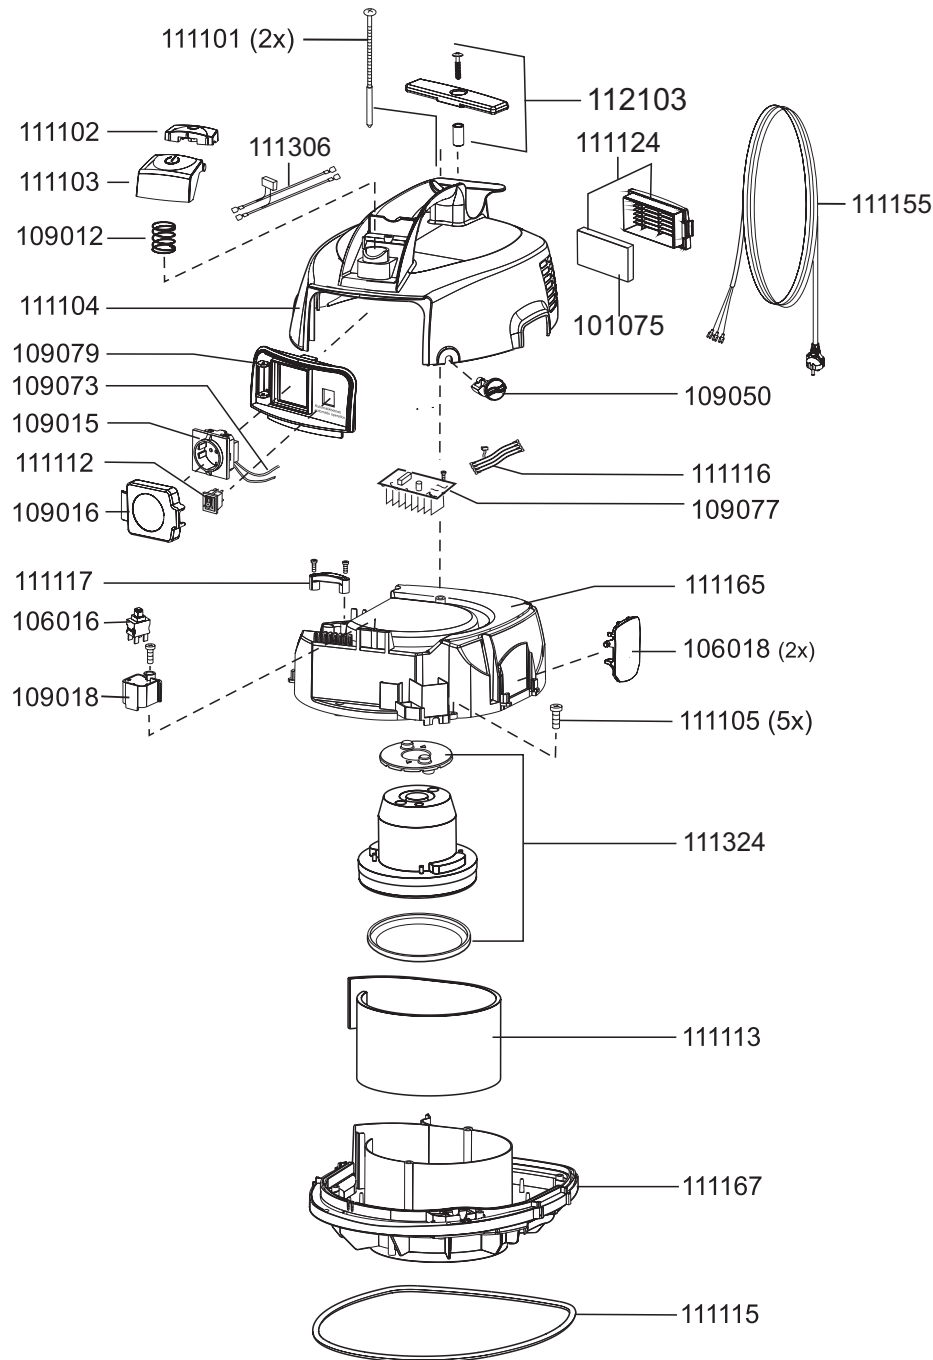

MAXIMUS pt

Artikel-Nr. Beschreibung

Ersatzteile Trockensauger Maximus pt

101075	Dämmschaum, Abluft
106016	Schalter elektrisch
106018	Spannbügel, rot
109012	Feder für Taster
109015	Steckdose
109016	Steckdosenklappe
109018	Schaltergehäuse
109050	Leistungsregelungs-Set
109073	Kabelsatz Steckdose
109077	Elektronik Automatik
109079	Steckdosenboard inkl. Klappe
111101	Schraube K4, 8x100 (VE=2 Stk.)
111102	Schalterabdeckung
111103	Taster
111104	Haube
111105	Schraube M4x16
111112	Schalter, Automatik
111113	Dämmschaum, Motor
111115	Dichtung, Grundplatte
111116	Kabelsatz
111117	Zugentlastungsbrücke
111121	Steckerfixierung
111122	Steckdose
111123	Mutter, Vierkant-, M6
111124	Filterkassette
111145	Steckdosenleiste
111155	Netzkabel, 10m, schwarz
111165	Haube innen
111167	Grundplatte
111306	Litzensatz
111324	Gebläsemotor - Set 700 Watt
112103	Kabelhaken-Set

MAXIMUS pt

Artikel-Nr. Beschreibung

Ersatzteile Trockensauger Maximus pt

101023	Fugendüse, D32, 220 mm
101024	Rundpinsel, D32
101025	Elektrowerkzeugadapter, D32
101029	Kupplungsgehäuse Set
101090	Dichtung Kupplungsgehäuse
101093	Schraube Kupplungsgehäuse
106013	Vliesfiltertüte (VE = 10 Stk.)
106023	Rad
106024	Lenkrolle, D50
106026	Saugrohr, D32, Aluminium
106035	Schlauchanschluss für Behälter D32
106047	Motorschutzfilter
111125	Filterkorb
111131	Behälter kplt.
111202	Hartbodendüse, D32, 360 mm
114101	Flansch für Vliesfiltertüte
114113	Saugschlauch, D32, 2,5m
117148	Krümmer mit Schlauchanschluss D32

Zubehör Trockensauger Maximus pt

101100	Bürststreifen Set 360mm für 101106, 111202
101104	Bürststreifen Set 360 mm für 111207 (Rosshaar)
101105	Kunststoffschiene 360mm für 101106, 111202
106013	Vliesfiltertüte (VE = 10 Stk.)
106014	Vliesfiltertüte (VE = 250 Stk.)
106061	Vliesfiltertüte HEPA 13 (VE = 10 Stk.)
106067	Saugschlauch je Meter, antistatisch
109111	Saugschlauch, 3 m, antistatisch
111132	HEPA13 Filterkassette
111133	Teleskop-Saugrohr, D32, Edelstahl
111193	HEPA14 Filterkassette
117148	Krümmer mit Schlauchanschluss D32