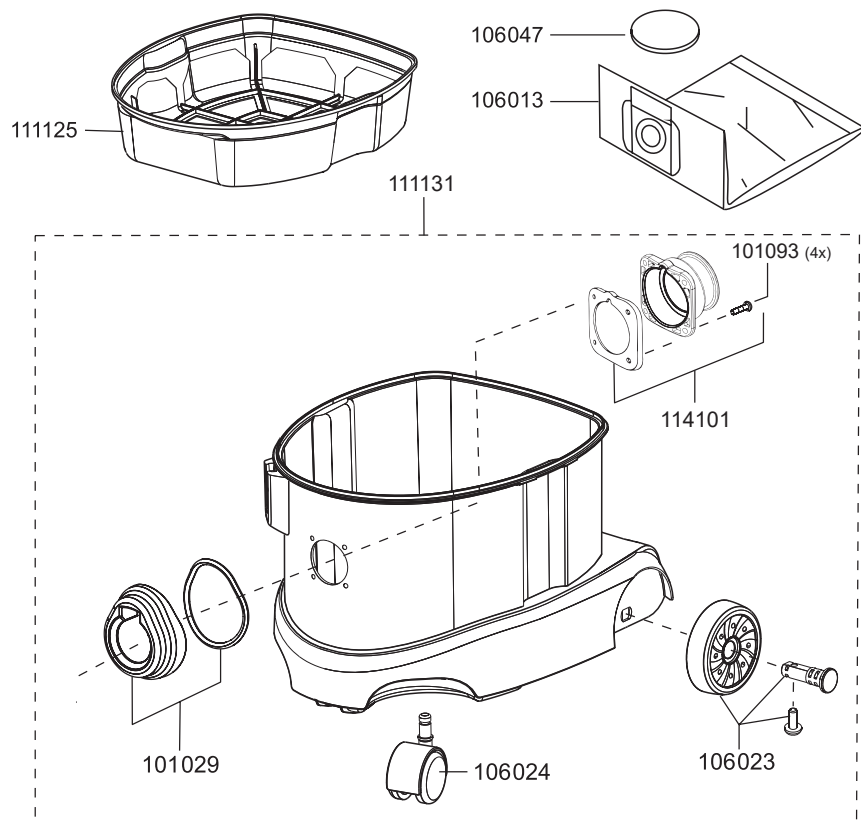

MAXIMUS pt

Artikel-Nr. Beschreibung

Ersatzteile Trockensauger Maximus pt

101075	Dämmschaum, Abluft
106016	Schalter elektrisch
106018	Spannbügel, rot
109012	Feder für Taster
109015	Steckdose
109016	Steckdosenklappe
109018	Schaltergehäuse
109050	Leistungsregelungs-Set
109073	Kabelsatz Steckdose
109077	Elektronik Automatik
109079	Steckdosenboard inkl. Klappe
111101	Schraube K4, 8x100 (VE=2 Stk.)
111102	Schalterabdeckung
111103	Taster
111104	Haube
111105	Schraube M4x16
111112	Schalter, Automatik
111113	Dämmschaum, Motor
111115	Dichtung, Grundplatte
111116	Kabelsatz
111117	Zugentlastungsbrücke
111121	Steckerfixierung
111122	Steckdose
111123	Mutter, Vierkant-, M6
111124	Filterkassette
111145	Steckdosenleiste
111155	Netzkabel, 10m, schwarz
111165	Haube innen
111167	Grundplatte
111306	Litzensatz
111324	Gebläsemotor - Set 700 Watt
112103	Kabelhaken-Set

MAXIMUS pt

Artikel-Nr. Beschreibung

Ersatzteile Trockensauger Maximus pt

101023	Fugendüse, D32, 220 mm
101024	Rundpinsel, D32
101025	Elektrowerkzeugadapter, D32
101029	Kupplungsgehäuse Set
101090	Dichtung Kupplungsgehäuse
101093	Schraube Kupplungsgehäuse
106013	Vliesfiltertüte (VE = 10 Stk.)
106023	Rad
106024	Lenkrolle, D50
106026	Saugrohr, D32, Aluminium
106035	Schlauchanschluss für Behälter D32
106047	Motorschutzfilter
111125	Filterkorb
111131	Behälter kplt.
111202	Hartbodendüse, D32, 360 mm
114101	Flansch für Vliesfiltertüte
114113	Saugschlauch, D32, 2,5m
117148	Krümmer mit Schlauchanschluss D32

Zubehör Trockensauger Maximus pt

101100	Bürststreifen Set 360mm für 101106, 111202
101104	Bürststreifen Set 360 mm für 111207 (Rosshaar)
101105	Kunststoffschiene 360mm für 101106, 111202
106013	Vliesfiltertüte (VE = 10 Stk.)
106014	Vliesfiltertüte (VE = 250 Stk.)
106061	Vliesfiltertüte HEPA 13 (VE = 10 Stk.)
106067	Saugschlauch je Meter, antistatisch
109111	Saugschlauch, 3 m, antistatisch
111132	HEPA13 Filterkassette
111133	Teleskop-Saugrohr, D32, Edelstahl
111193	HEPA14 Filterkassette
117148	Krümmer mit Schlauchanschluss D32