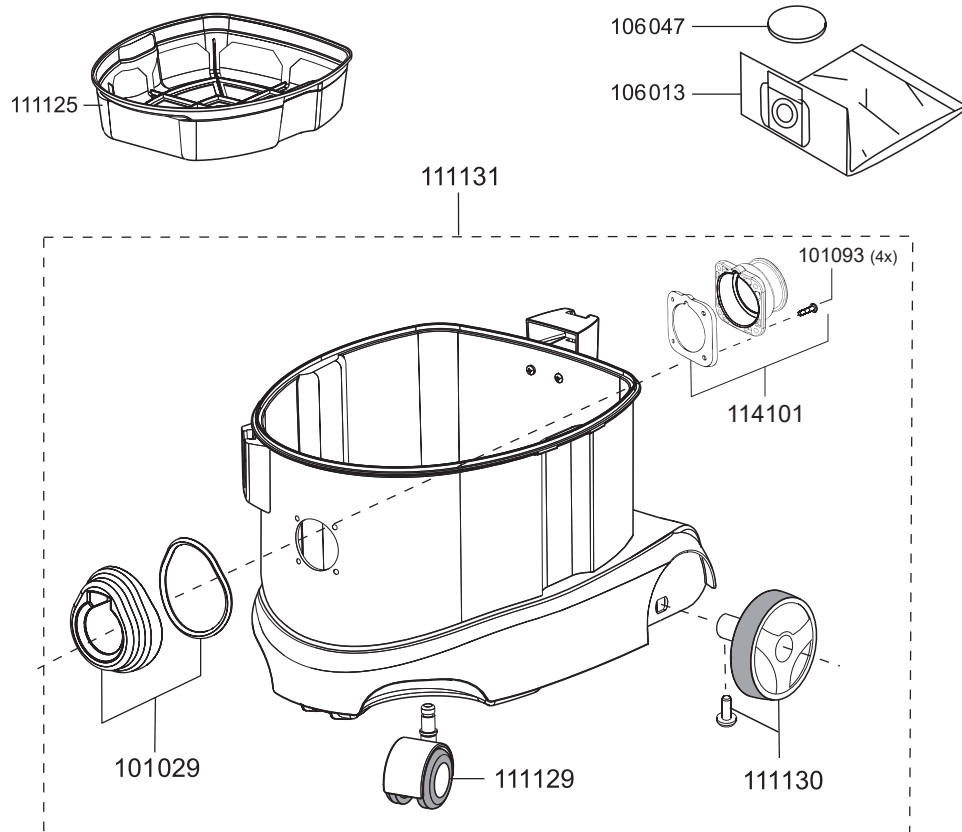

# MAXIMUS HEPA

Artikel-Nr. Beschreibung

## Ersatzteile Trockensauger Maximus HEPA

106016	Schalter elektrisch
106018	Spannbügel, rot
109012	Feder für Taster
109018	Schaltergehäuse
109050	Leistungsregelungs-Set
111100	Motorkopf kplt.
111101	Schraube K4, 8x100 (VE=2 Stk.)
111102	Schalterabdeckung
111103	Taster
111104	Haube
111105	Schraube M4x16
111110	Blindabdeckung
111113	Dämschaum, Motor
111115	Dichtung, Grundplatte
111117	Zugentlastungsbrücke
111121	Steckerfixierung
111122	Steckdose
111123	Mutter, Vierkant-, M6
111132	HEPA13 Filterkassette
111145	Steckdosenleiste
111165	Haube innen
111167	Grundplatte
111168	Litzensatz, Steckdose-Schalter
111306	Litzensatz
111310	Netzkabel, 10 m, rot, beids. steckbar
111324	Gebläsemotor - Set 700 Watt
112103	Kabelhaken-Set
114119	Schraube, M5x40

## Ersatzteile Trockensauger Maximus HEPA

101023	Fugendüse, D32, 220 mm
101029	Kupplungsgehäuse Set
101093	Schraube Kupplungsgehäuse
106013	Vliesfiltertüte (VE = 10 Stk.)
106026	Saugrohr, D32, Aluminium
106035	Schlauchanschluss für Behälter D32
106047	Motorschutzfilter
111125	Filterkorb
111129	Lenkrolle, D50, gummiert
111130	Rad, gummiert
111131	Behälter kplt. T11
114101	Flansch für Vliesfiltertüte
114113	Saugschlauch, D32, 2,5m
114114	Kombidüse, D32, 280 mm
117148	Krümmen mit Schlauchanschluss D32
117294	2in1 Polsterdüse, D32, 130mm

## Zubehör Trockensauger Maximus HEPA

106013	Vliesfiltertüte (VE = 10 Stk.)
106014	Vliesfiltertüte (VE = 250 Stk.)
106044	Saugschlauch je Meter, D32
106061	Vliesfiltertüte HEPA 13 (VE = 10 Stk.)
109111	Saugschlauch, 3 m, antistatisch
111128	Netzkabel, 10m, schwarz, beids. steckbar
111133	Teleskop-Saugrohr, D32, Edelstahl
111159	Netzkabel, 15m, schwarz, beids. steckbar
111172	Netzkabel, 15m, rot, beids. steckbar
101104	Bürststreifen Set 360 mm für 111207 (Rosshaar)
117148	Krümmen mit Schlauchanschluss D32