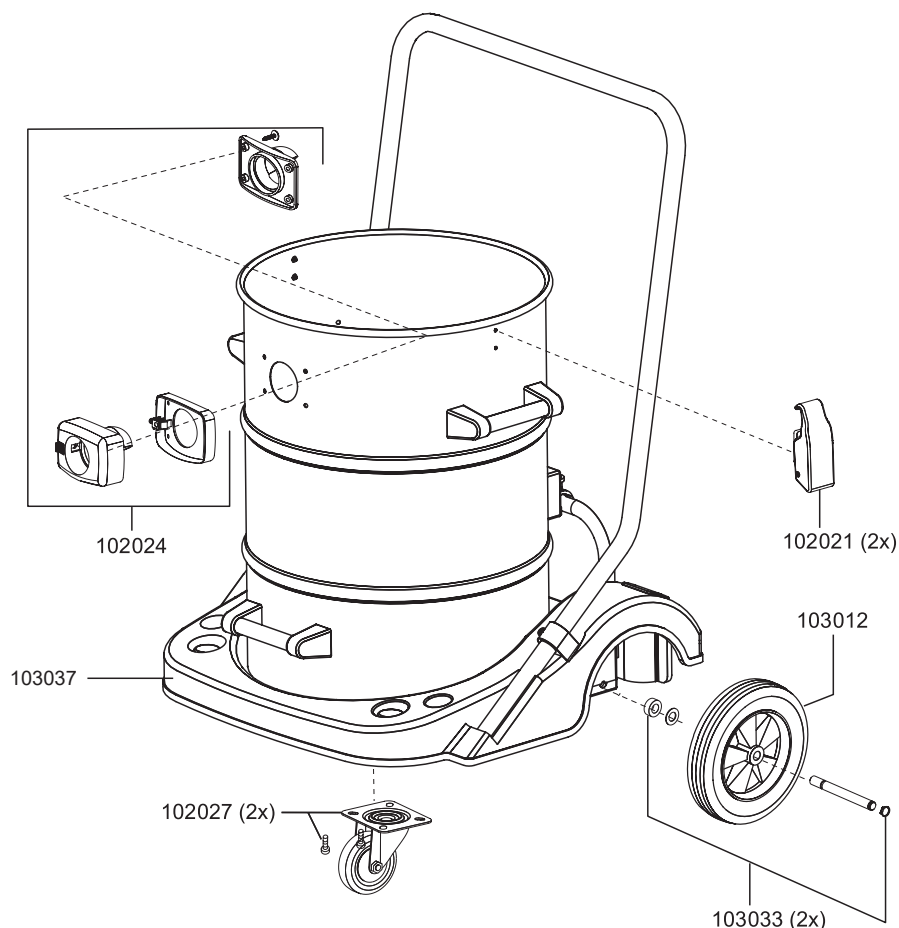

N 77/3 E

N° article Description

pièces de rechange N 77/3 E

102013	tuyau avec poignée pour réservoir D38, 3m
102016	suceur pour fentes, D38, 240mm
102017	pinceau pour meubles, D38
102018	tube d'aspiration, D38, inox
102020	manchon tuyau
102021	fermeture à ressort
102024	manchon d'aspiration D38 complet
102027	roulette orientable, D85
102028	cartouche de filtrage Téflon N55/77/80
102031	sac-filtre en feutre
102054	manchon
102061	poignée avec connecteur tuyau D38, antistatique
102124	embout pour sols humides, D38, 450mm, avec crochet
102125	embout pour sols secs, D38, 450mm, avec crochet
103011	panier filtre en feutre
103012	roue
103033	Kit axe
103037	châssis complet incl. poignée, roues, roulette

Accessoires N 77/3 E

102028	cartouche de filtrage Téflon N55/77/80
102031	sac-filtre en feutre
102032	tuyau d'aspiration, D38, 15m
102057	tuyau d'aspiration en mètre, D38
102111	tuyau d'aspir. en mètre, D38, antistatique, résist.huile
102116	tuyau avec poignée pour réservoir D38, 3m, antistatique
102063	boîtier d'accouplement electroconductive
102126	lèvre en caoutchouc set 450mm pour 102124
102127	set de brosses 450mm pour 102125