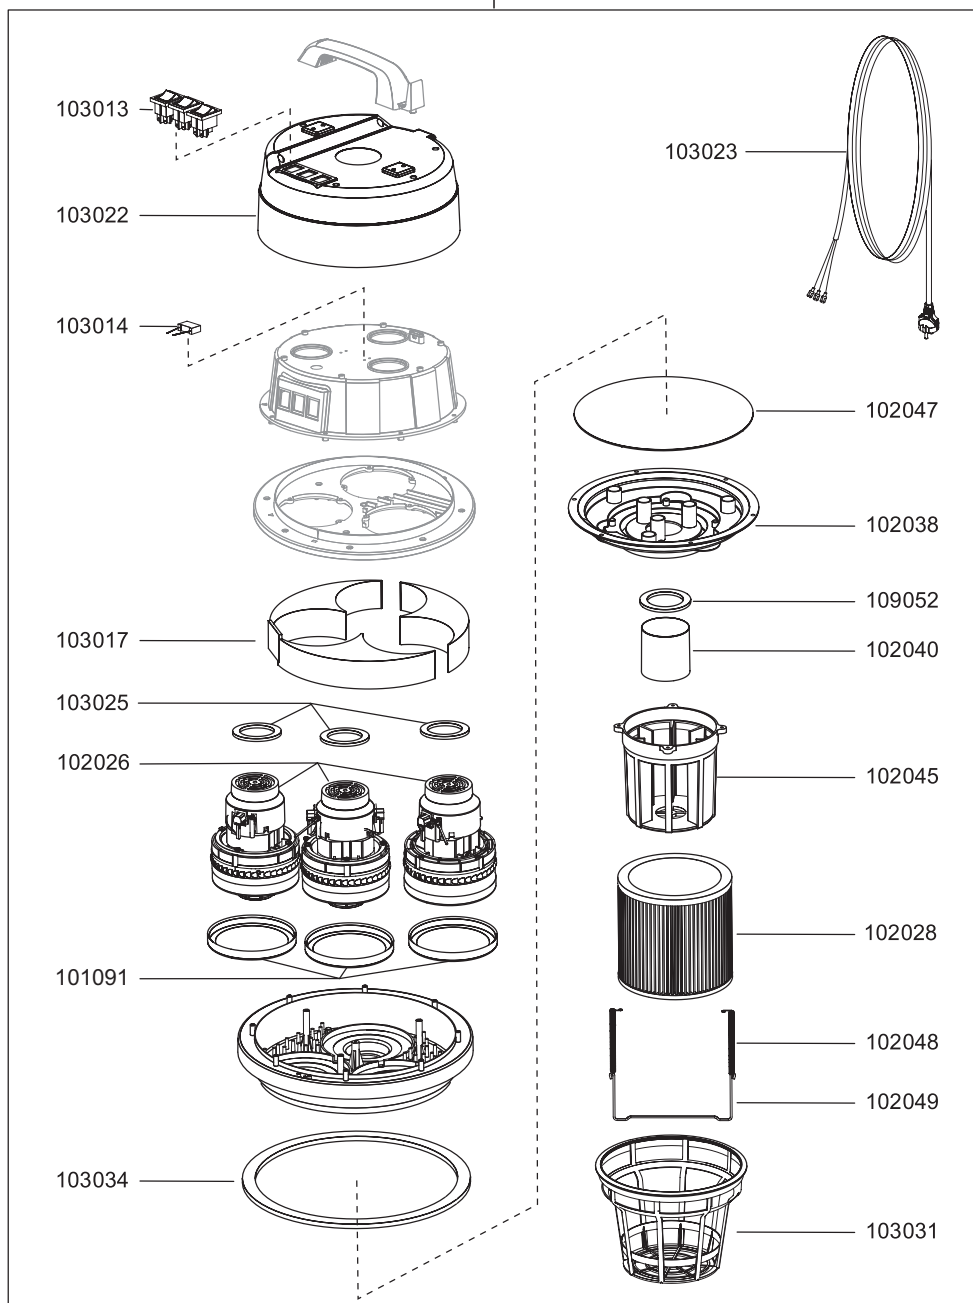

# N 77/3 E

N° article. Description

## pièces de rechange N 77/3 E

101091	roulement du moteur en bas
102026	moteur de soufflerie, 1200 Watt
102028	cartouche de filtrage Téflon N55/77/80
102038	capot en bas
102040	flotteur
102045	panier flotteur
102047	bande d'étanchement étroit
102048	ressort de traction
102049	arceau inox
103013	interrupteur, rouge
103014	condensateur 0,1 µF
103017	segment pièce mousse
103022	capot
103023	câble électrique, 15m, noir
103025	bague caoutchouc mousse
103031	insert panier de filtre
103032	tête d'aspiration complète
103034	bande d'étanchement large
109052	joint, flotteur

## pièces de rechange N 77/3 E

102013	tuyau avec poignée pour réservoir D38, 3m
102016	suceur pour fentes, D38, 240mm
102017	pinceau pour meubles, D38
102018	tube d'aspiration, D38, inox
102020	manchon tuyau
102021	fermeture à ressort
102024	manchon d'aspiration D38 complet
102027	roulette orientable, D85
102028	cartouche de filtrage Téflon N55/77/80
102031	sac-filtre en feutre
102054	manchon
102061	poignée avec connecteur tuyau D38, antistatique
102124	embout pour sols humides, D38, 450mm, avec crochet
102125	embout pour sols secs, D38, 450mm, avec crochet
103011	panier filtre en feutre
103012	roue
103033	Kit axe
103037	châssis complet incl. poignée, roues, roulette

## Accessoires N 77/3 E

102028	cartouche de filtrage Téflon N55/77/80
102031	sac-filtre en feutre
102032	tuyau d'aspiration, D38, 15m
102057	tuyau d'aspiration en mètre, D38
102111	tuyau d'aspir. en mètre, D38, antistatique, résist.huile
102116	tuyau avec poignée pour réservoir D38, 3m, antistatique
102063	boîtier d'accouplement electroconductive
102126	lèvre en caoutchouc set 450mm pour 102124
102127	set de brosses 450mm pour 102125