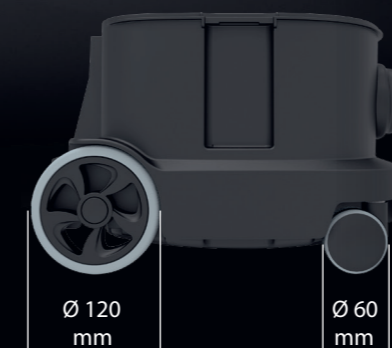

Das extra Filtertütenreservfach erspart im Notfall unnötige Laufwege und den Verlust von wertvoller Arbeitszeit, sollten mal keine Ersatzfiltertüten griffbereit sein.

Der serienmäßige USB-Anschluss und die optionale Aufbewahrungsbox ermöglichen das Laden Ihres Mobiltelefons direkt am Sauger, ohne Ihr Handy dabei irgendwo im Objekt abzulegen oder aus den Augen zu verlieren. Alternativ eignet sich die Aufbewahrungsbox auch als praktischer Getränkehalter, für Reinigungsmittel oder auch zum Mitführen von Mikrofasertüchern. Die Verstopfungsanzeige in Rot zeigt den Filtertütenwechsel oder eine Verstopfung an.

Professionelle Reinigungsgeräte

Teleskopsaugrohr
Edelstahl, 0,6-1 m

Features Zusatzausstattung zum ERA EVO:

Betriebs LED, blau.

LED Anzeige bei Verstopfungen, rot.

Cleveres Filtertütenreservfach.

Stufenlos einstellbarer ECO-Modus:
100 % LpA: 54 LpA [dB]
50 % LpA: 49 LpA [dB]

USB-Ladefunktion.

USB-C
Micro-USB
Lightning.

Extra große gummierte
Laufräder und Lenkrollen.

Optionale Aufbewahrungsbox inkl. **3in1** Ladekabel.
Serienausstattung bei ERA PRO. Art.-Nr. 117111

Ø 120
mm

Ø 60
mm

	Art.-Nr.	CH	DE
ERA TEC	117021		117020
NEU ERA TEC ZERO			117020
inkl. Teleskoprohr Ø 32 mm, Saugschlauch 2,5 m, HEPA 13 Vliesfilterkorb, HEPA 13 Vliesfiltertüte, HEPA 13 Filterkassette, Fugendüse, 2in1 Polsterdüse, Energy-Kombidüse 280 mm, Netzkabel 12 m, steckbar, signalrot			
VLIESFILTERTÜTEN:			
Vliesfiltertüte (10 Stk.)		106013	
Vliesfiltertüte (250 Stk.)		106014	
HEPA 13 Vliesfiltertüte (10 Stk.)		106061	