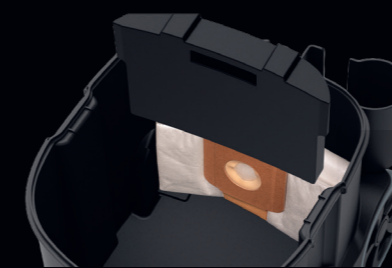

Das extra Filtertütenreservfach erspart im Notfall unnötige Laufwege und den Verlust von wertvoller Arbeitszeit, sollten mal keine Ersatzfiltertüten griffbereit sein.

Der serienmäßige USB-Anschluss und die optionale Aufbewahrungsbox ermöglichen das Laden Ihres Mobiltelefons direkt am Sauger, ohne Ihr Handy dabei irgendwo im Objekt abzulegen oder aus den Augen zu verlieren. Alternativ eignet sich die Aufbewahrungsbox auch als praktischer Getränkehalter, für Reinigungsmittel oder auch zum Mitführen von Mikrofasertüchern. Die Verstopfungsanzeige in Rot zeigt den Filtertütenwechsel oder eine Verstopfung an.

Professionelle Reinigungsgeräte

Teleskopsaugrohr
Edelstahl, 0,6-1 m

Features Zusatzausstattung zum ERA EVO:

Betriebs LED, blau.

LED Anzeige bei Verstopfungen, rot.

Cleveres Filtertütenreservfach.

Stufenlos einstellbarer ECO-Modus:
100 % LpA: 54 LpA [dB]
50 % LpA: 49 LpA [dB]

USB-Ladefunktion.

USB-C
Micro-USB
Lightning.

Extra große gummierte
Laufräder und Lenkrollen.

Optionale Aufbewahrungsbox inkl. **3in1** Ladekabel.
Serienausstattung bei ERA PRO. Art.-Nr. 117111

Ø 120
mm

Ø 60
mm

	Art.-Nr.	CH	DE
ERA TEC	117021		117020
NEU ERA TEC ZERO			117020
inkl. Teleskoprohr Ø 32 mm, Saugschlauch 2,5 m, HEPA 13 Vliesfilterkorb, HEPA 13 Vliesfiltertüte, HEPA 13 Filterkassette, Fugendüse, 2in1 Polsterdüse, Energy-Kombidüse 280 mm, Netzkabel 12 m, steckbar, signalrot			
VLIESFILTERTÜTEN:			
Vliesfiltertüte (10 Stk.)		106013	
Vliesfiltertüte (250 Stk.)		106014	
HEPA 13 Vliesfiltertüte (10 Stk.)		106061	